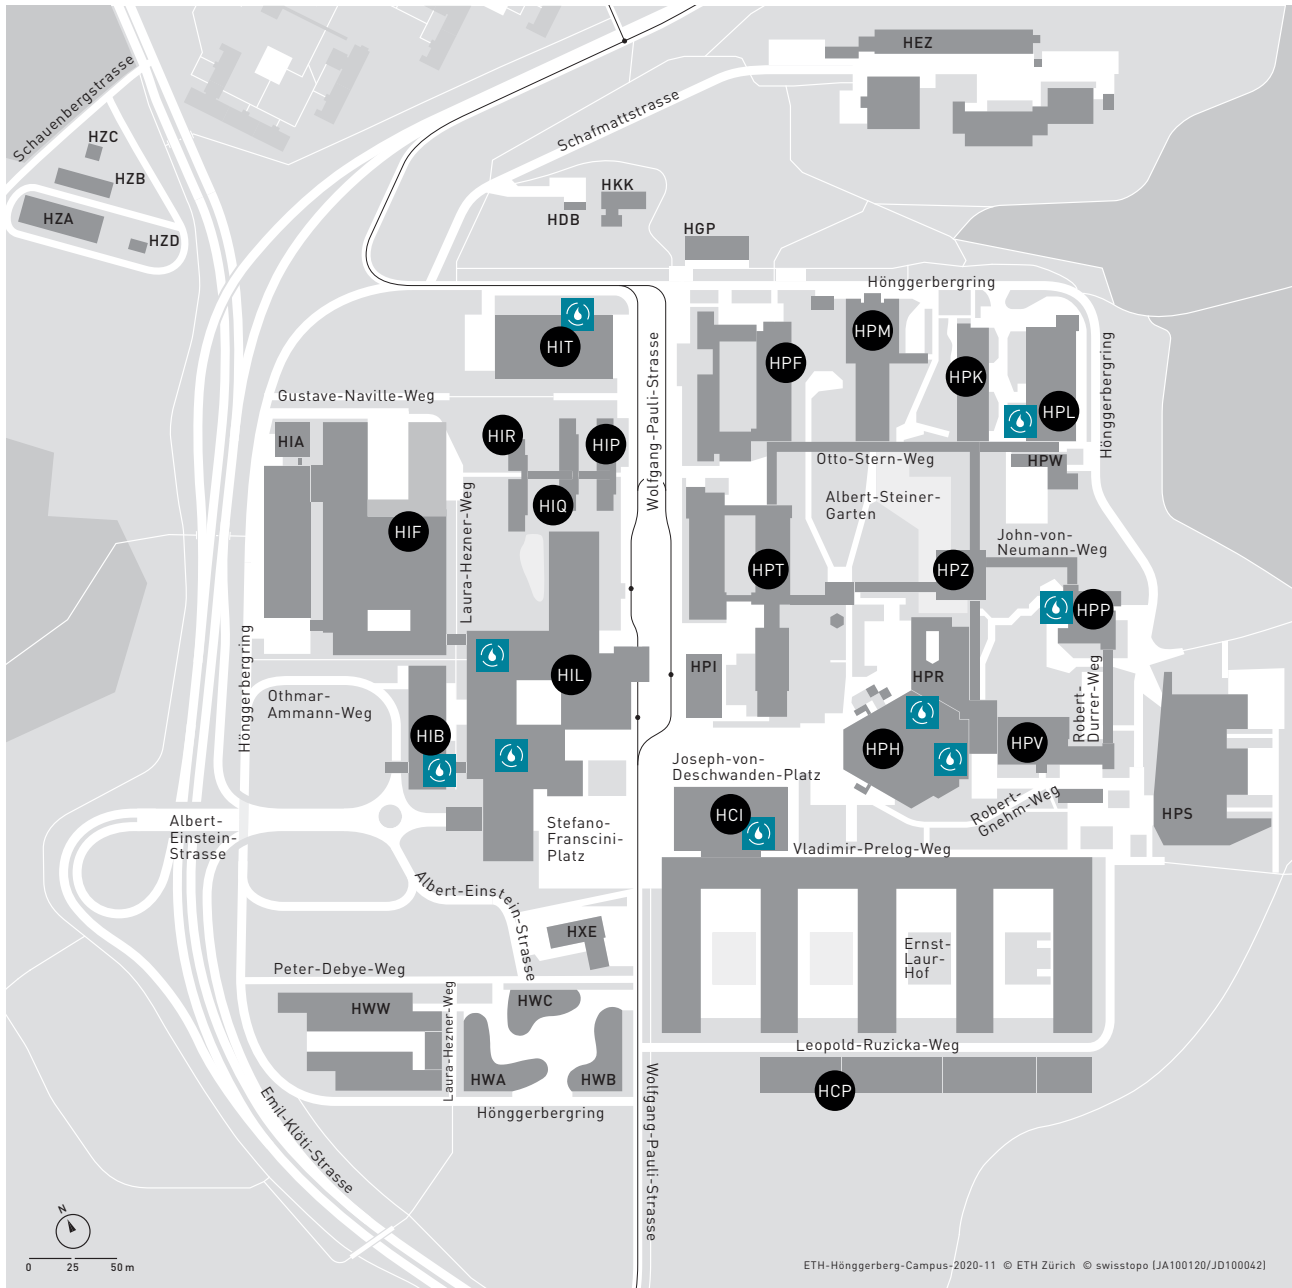

Menstruation stations Höggerberg campus

- HCI** Room-No. E9.1
Room-No. G9.2
- HIB** Room-No. C10.1
- HIL** Room-No. E30.2
Room-No. D56.2
- HIT** Room-No. F50.6

- HPH** Room-No. C10.8
Room-No. D46.1
- HPL** Room-No. E39.1
- HPP** Room-No. H31